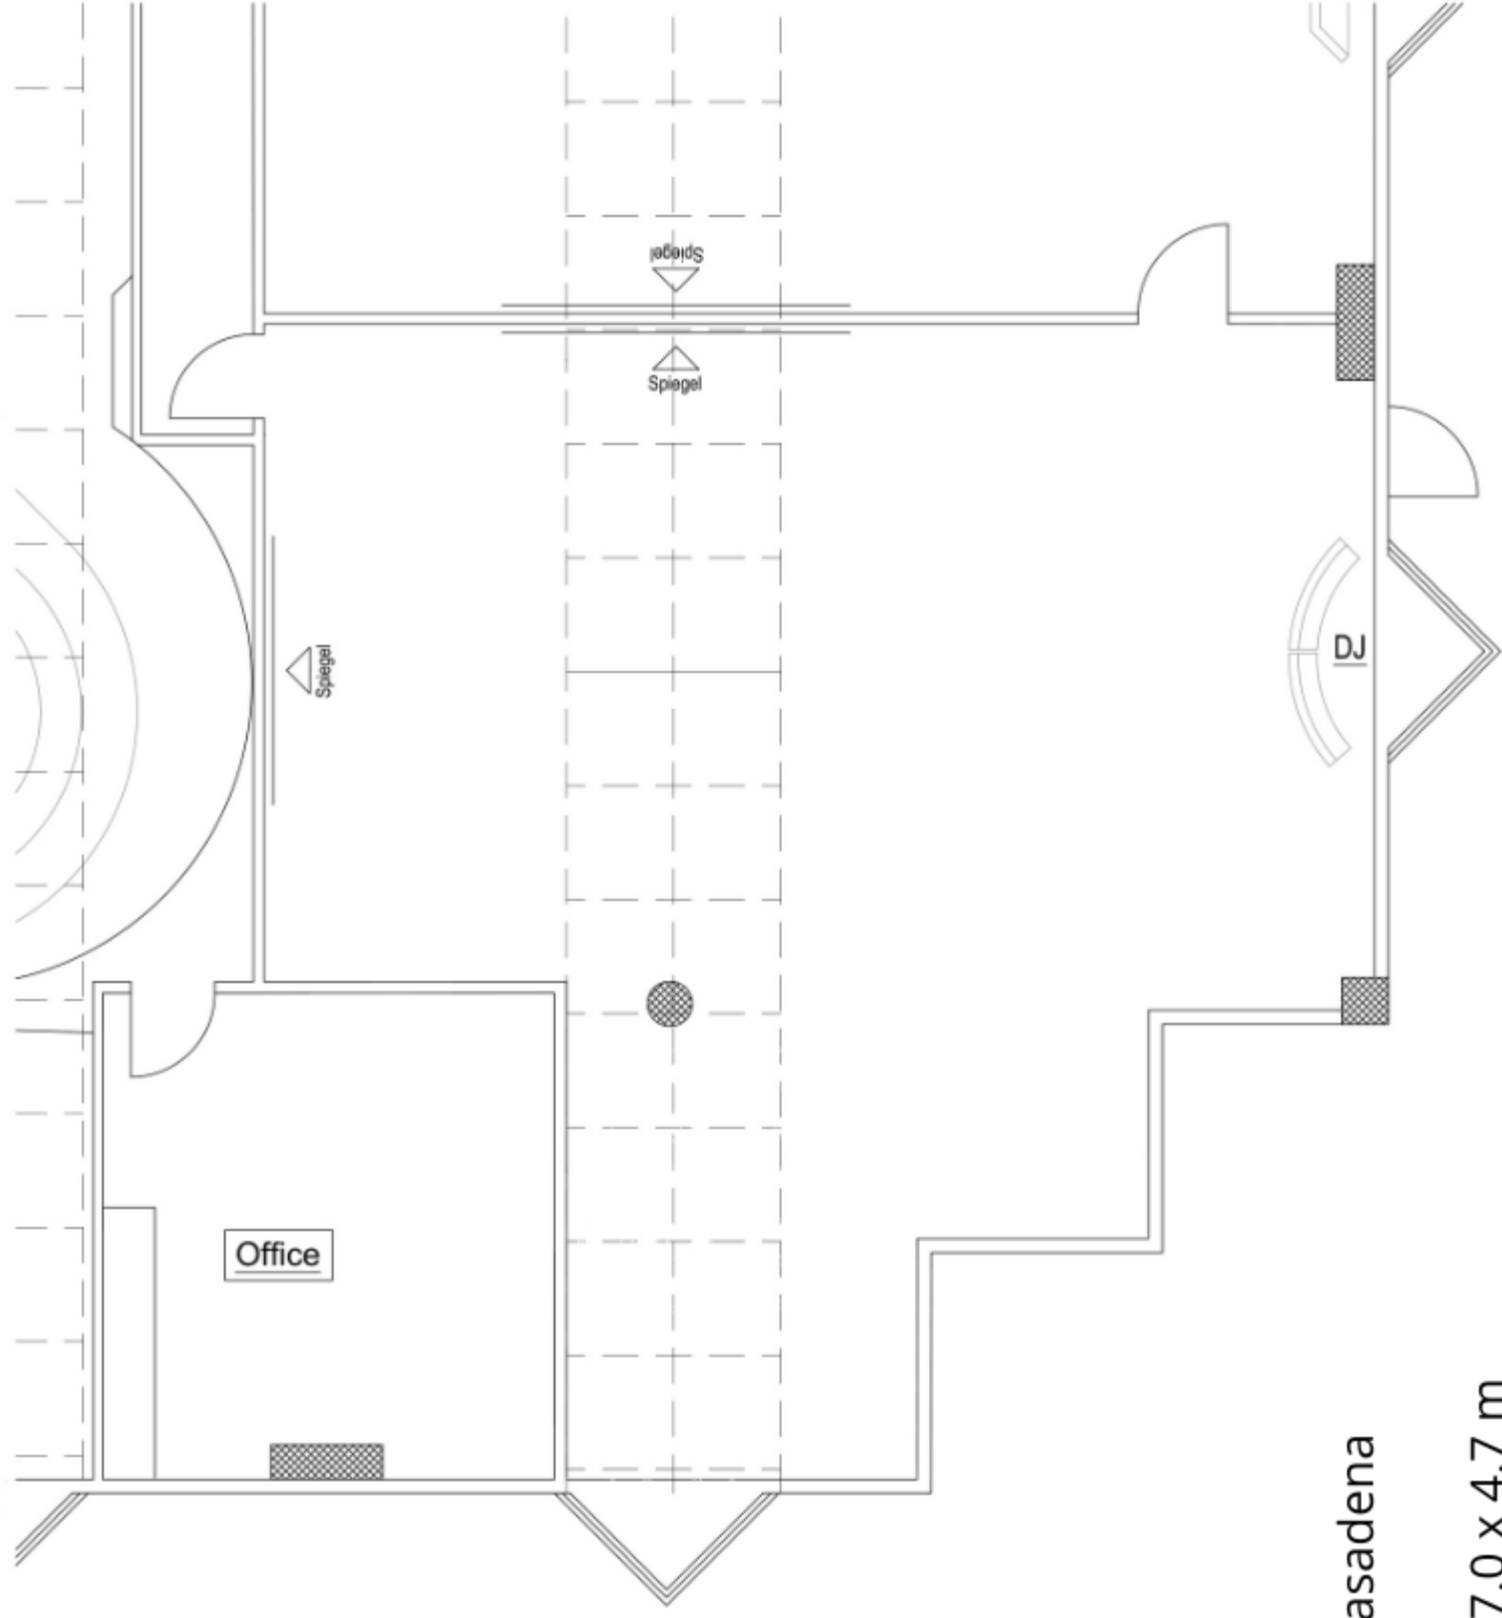

# PASA DENNA

*creating emotions*

Grande Salle  
31.0 x 21.0 x 4.7 m

# PASA DENNA

*creating emotions*

Salle 1 und 2  
14.0 x 10.0 x 4.7 m  
14.0 x 7.0 x 4.7 m

Petit Pasadena  
Salle 3  
12.0 x 10.0 x 4.7 m

# PASADENA

*creating emotions*

Petit Pasadena  
Salle 4  
12.0 x 7.0 x 4.7 m