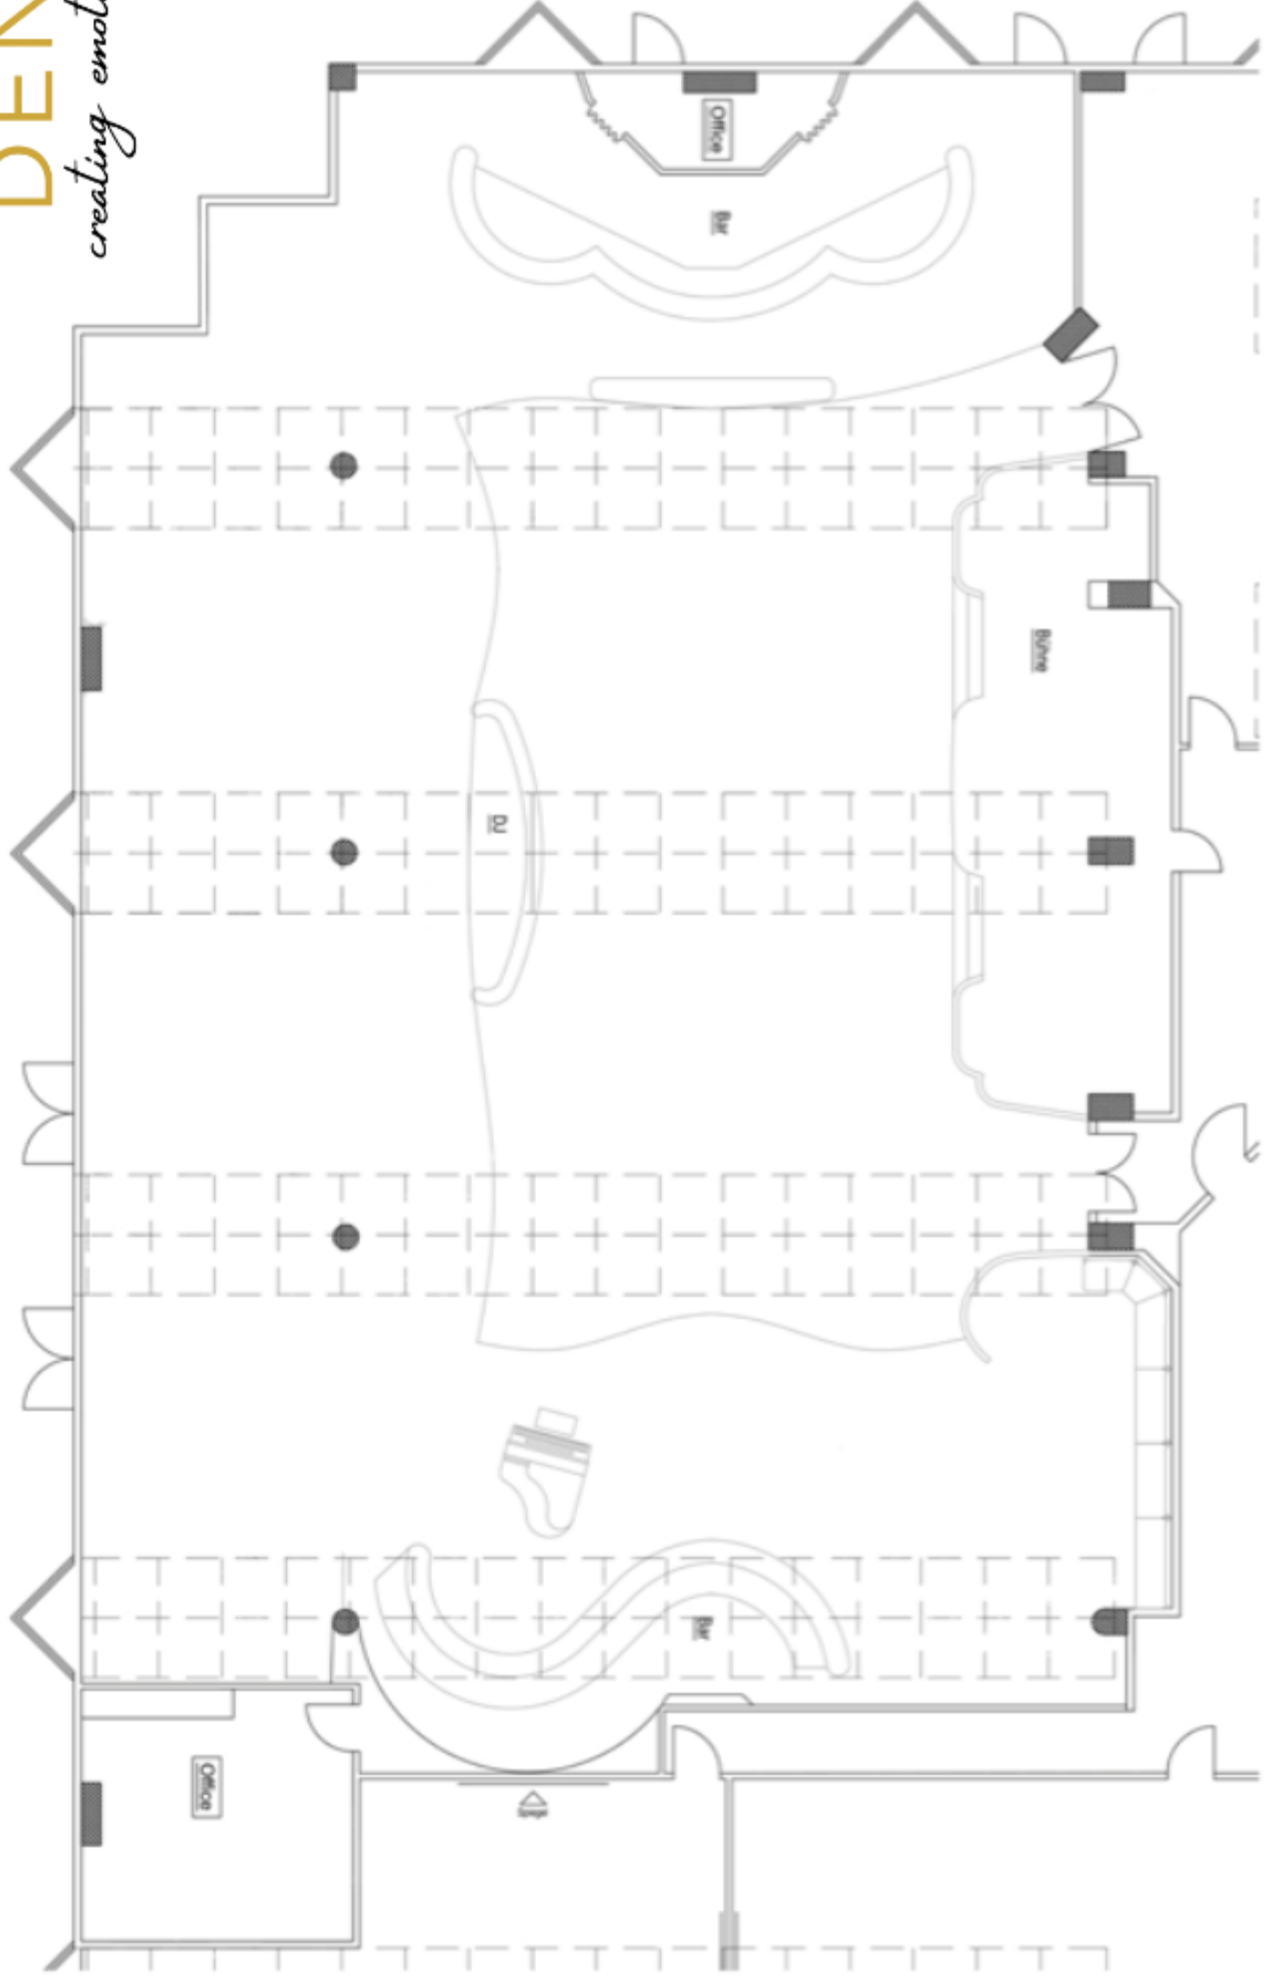

# PASA DENNA

*creating emotions*

Grande Salle  
31.0 x 21.0 x 4.7 m

# PASA DENNA

*creating emotions*

Salle 1 und 2  
14.0 x 10.0 x 4.7 m  
14.0 x 7.0 x 4.7 m

Petit Pasadena  
Salle 3  
12.0 x 10.0 x 4.7 m

# PASADENA

*creating emotions*

Petit Pasadena  
Salle 4  
12.0 x 7.0 x 4.7 m