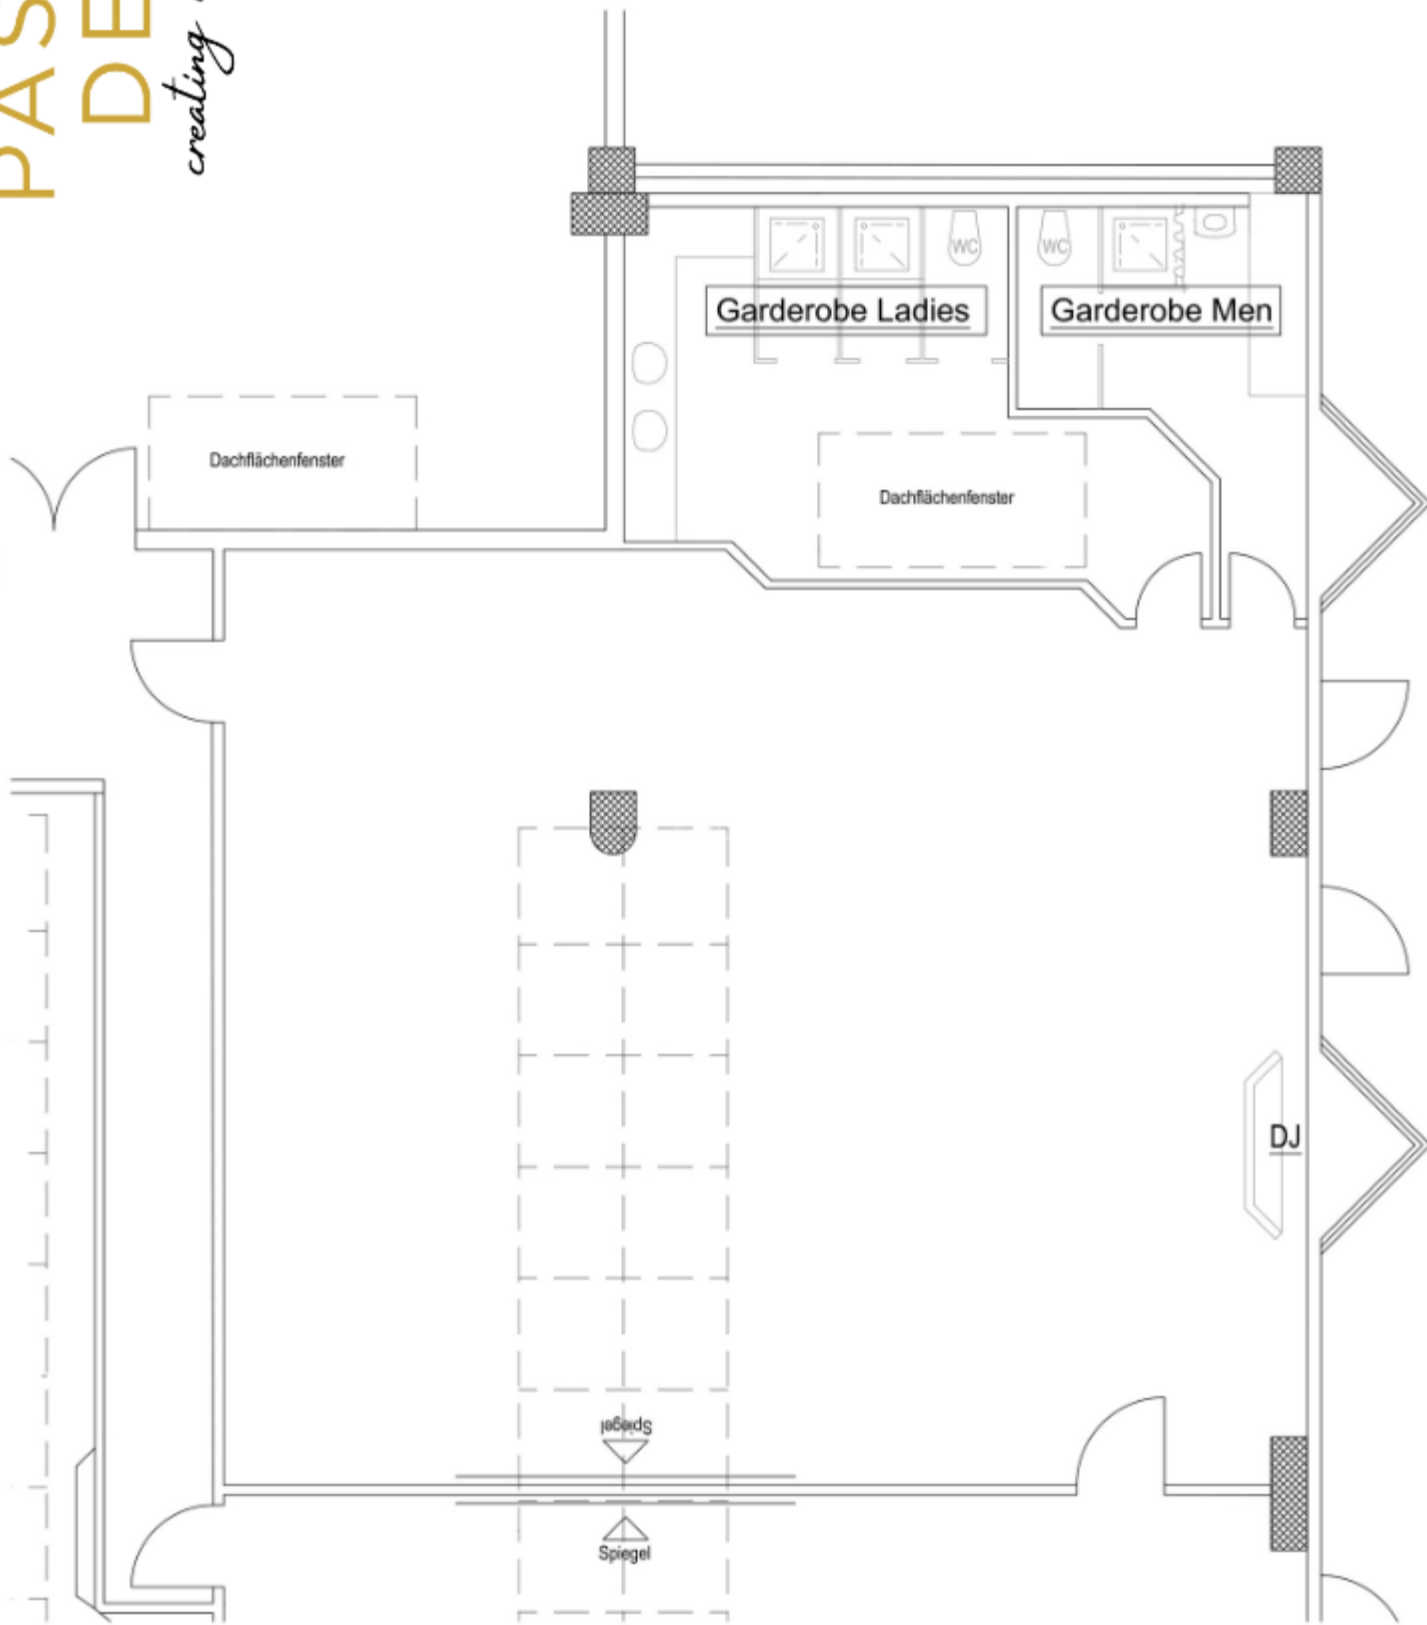

# PASA DENNA

*creating emotions*

Grande Salle  
31.0 x 21.0 x 4.7 m

# PASA DENNA

*creating emotions*

Salle 1 und 2  
14.0 x 10.0 x 4.7 m  
14.0 x 7.0 x 4.7 m

Petit Pasadena  
Salle 3  
12.0 x 10.0 x 4.7 m

# PASADENA

*creating emotions*

Petit Pasadena  
Salle 4  
12.0 x 7.0 x 4.7 m