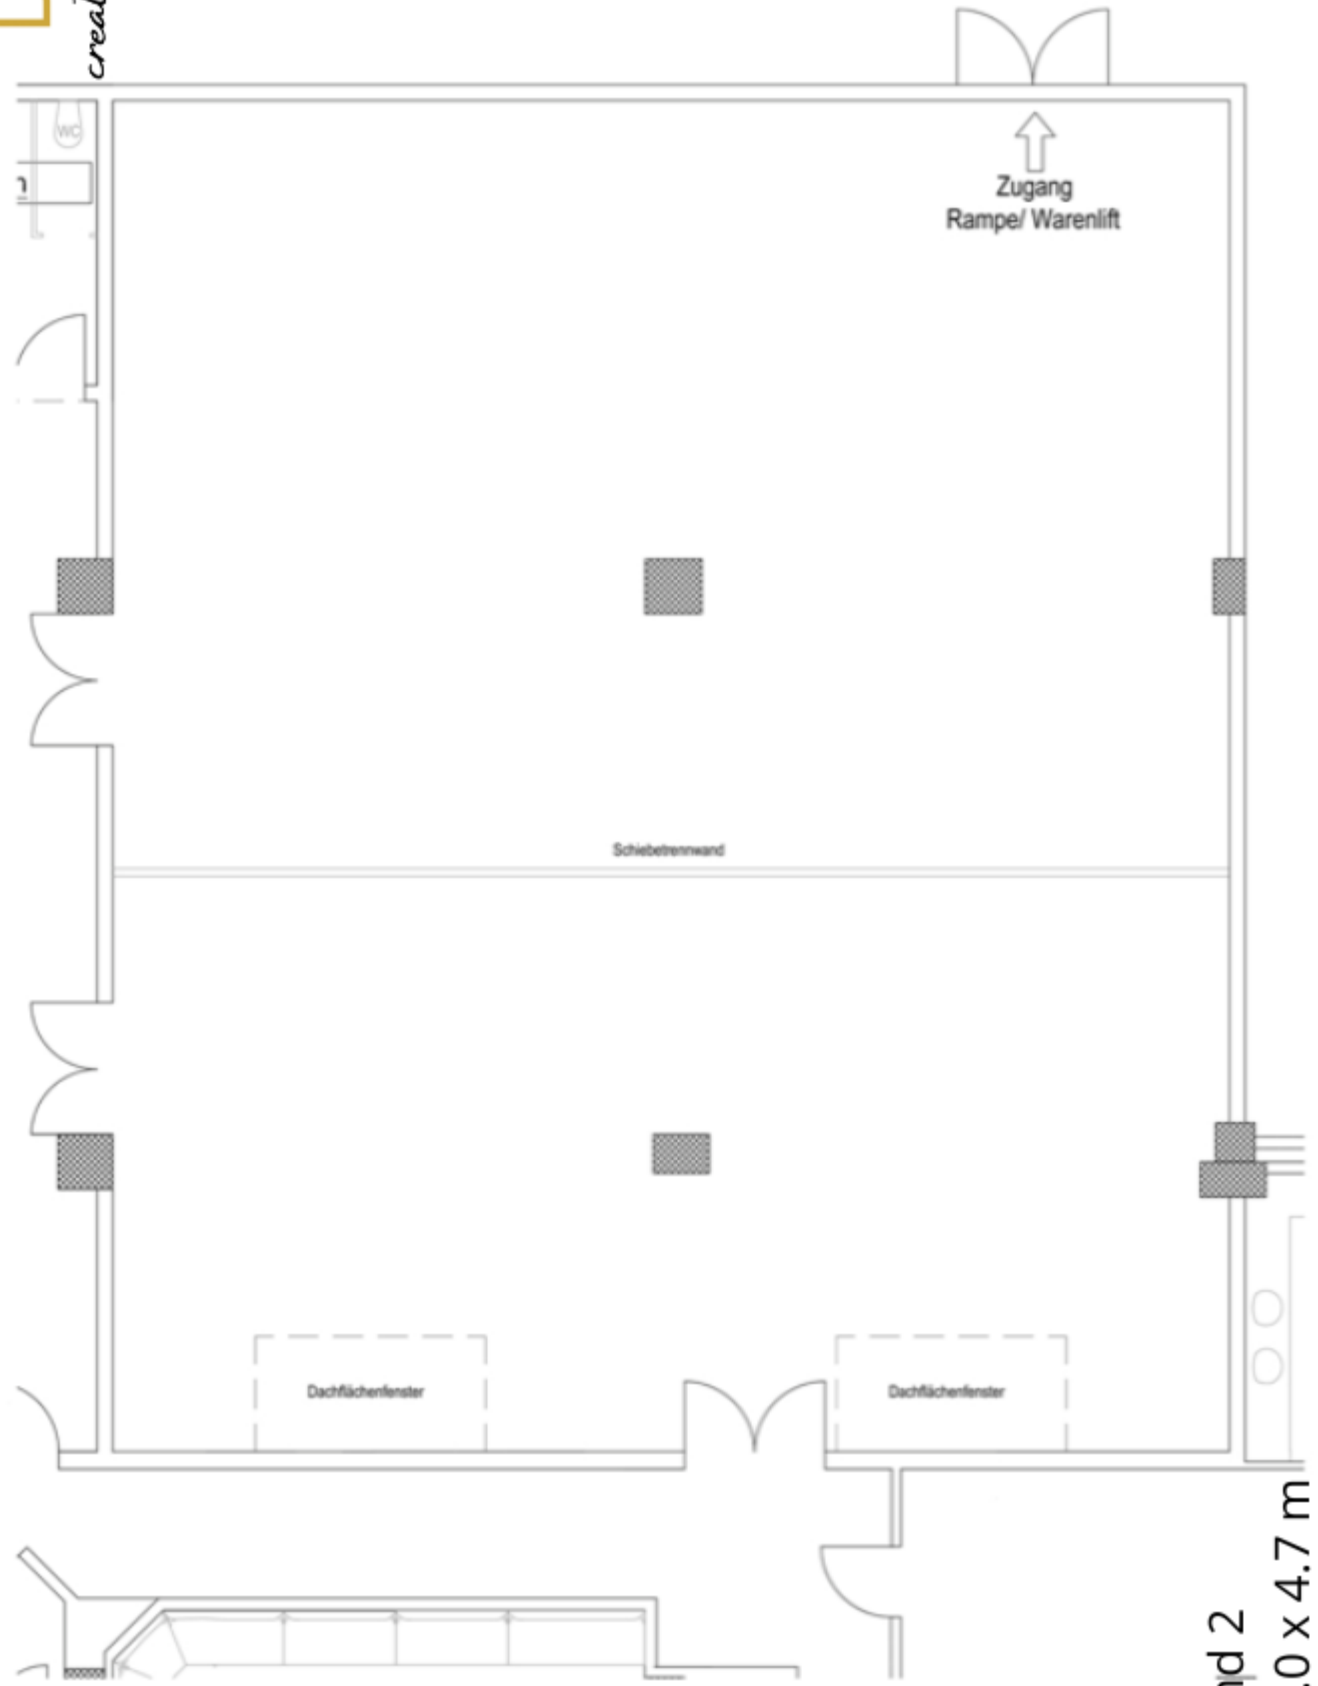

# PASA DENNA

*creating emotions*

Grande Salle  
31.0 x 21.0 x 4.7 m

# PASA DENNA

*creating emotions*

Salle 1 und 2  
14.0 x 10.0 x 4.7 m  
14.0 x 7.0 x 4.7 m

Petit Pasadena  
Salle 3  
12.0 x 10.0 x 4.7 m

# PASADENA

*creating emotions*

Petit Pasadena  
Salle 4  
12.0 x 7.0 x 4.7 m