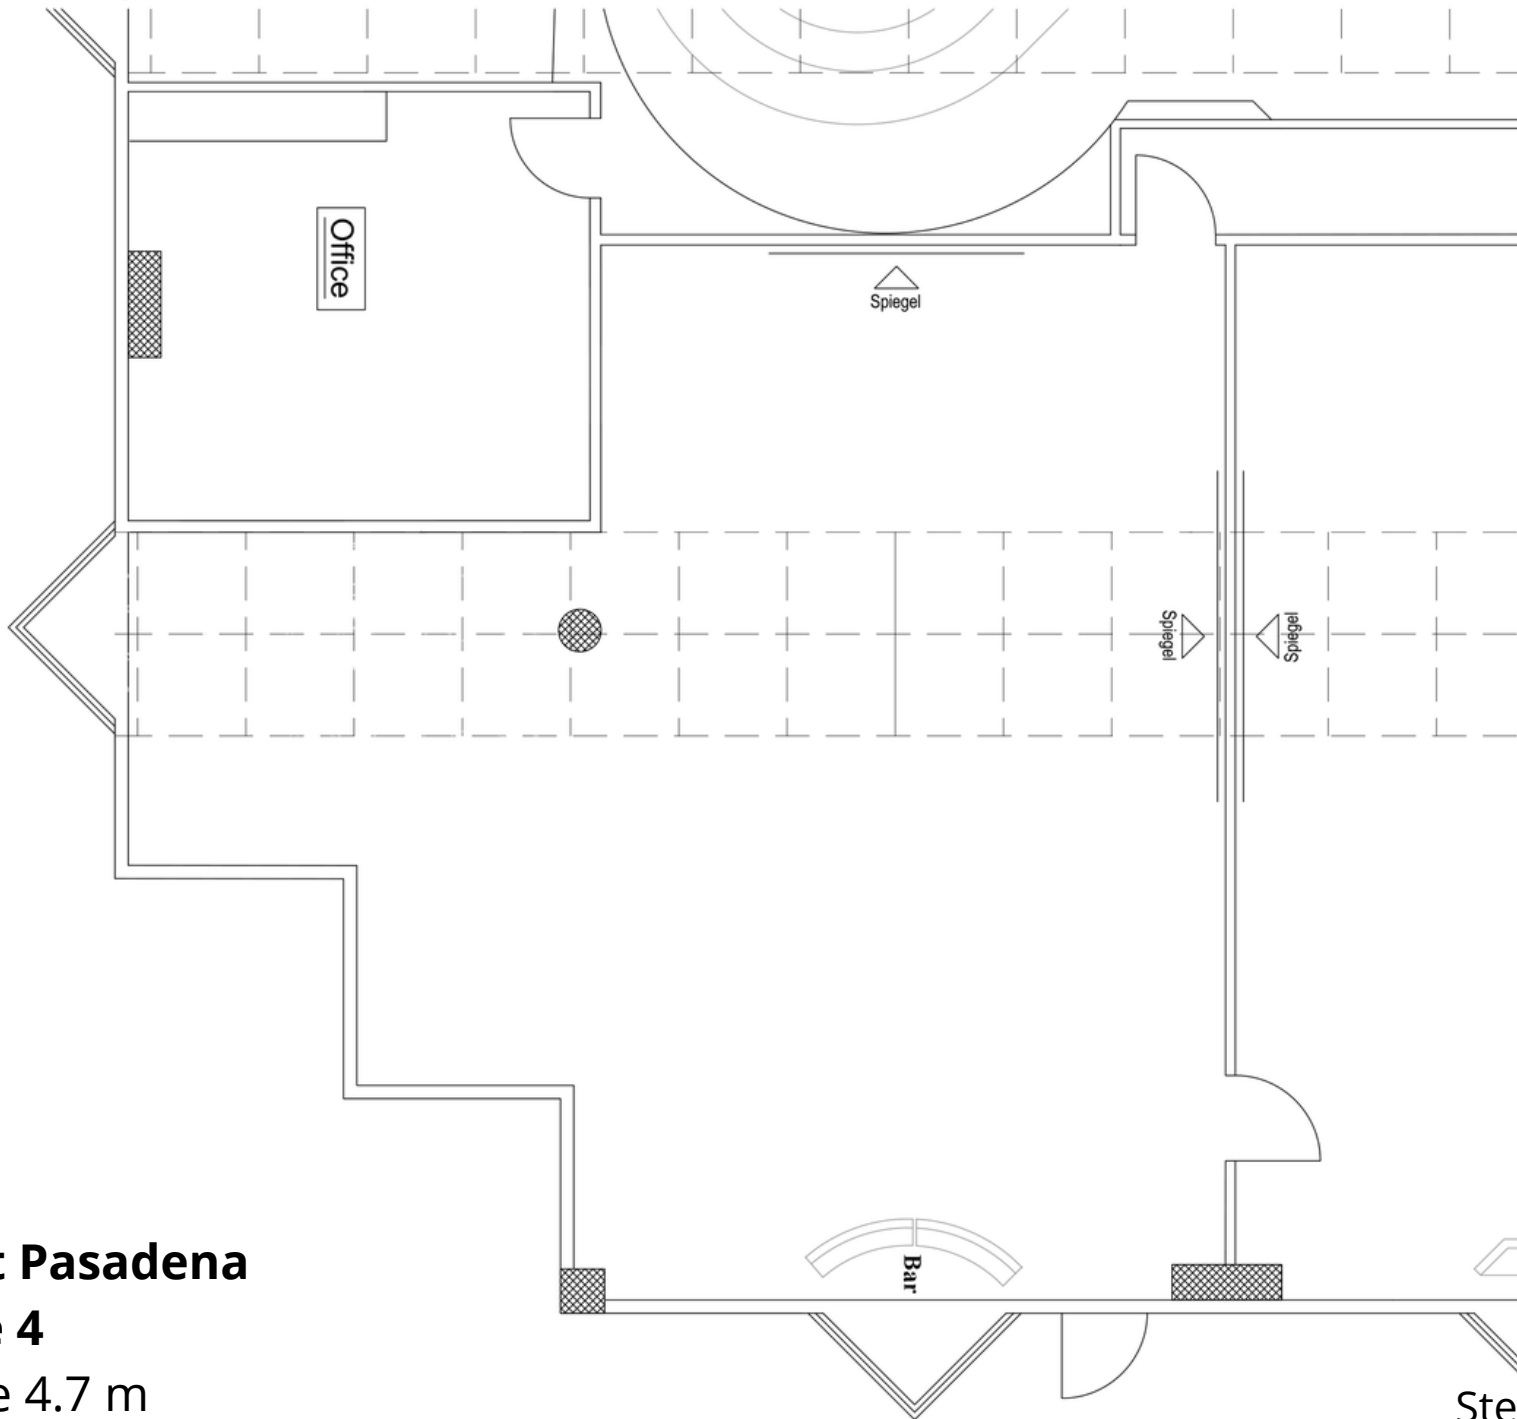

**Grande Salle**  
Höhe 5-7.5 m  
660 m<sup>2</sup>

Stehplätze bis 1000 Personen  
Sitzplätze bis 600 Personen

**Salle 1 und 2**

Höhe 4.7 m

Salle 1: 140 m<sup>2</sup>

Salle 2: 110 m<sup>2</sup>

Stehplätze bis 500 Personen  
Sitzplätze bis 300 Personen

**Petit Pasadena  
Salle 3**

Höhe 4.7 m  
130 m<sup>2</sup>

Stehplätze bis 250 Personen  
Sitzplätze bis 150 Personen

**Petit Pasadena**  
**Salle 4**

Höhe 4.7 m  
140 m<sup>2</sup>

Stehplätze bis 250 Personen  
Sitzplätze bis 150 Personen

**Intermezzo**  
Höhe 4.7 m  
110 m2

Sitzplätze bis 50 Personen

**Pasadena Lounge**  
Höhe 4.7 m  
85 m<sup>2</sup>

**Coiffeur & Cosmetics**

Höhe 2.2 m

80 m<sup>2</sup>