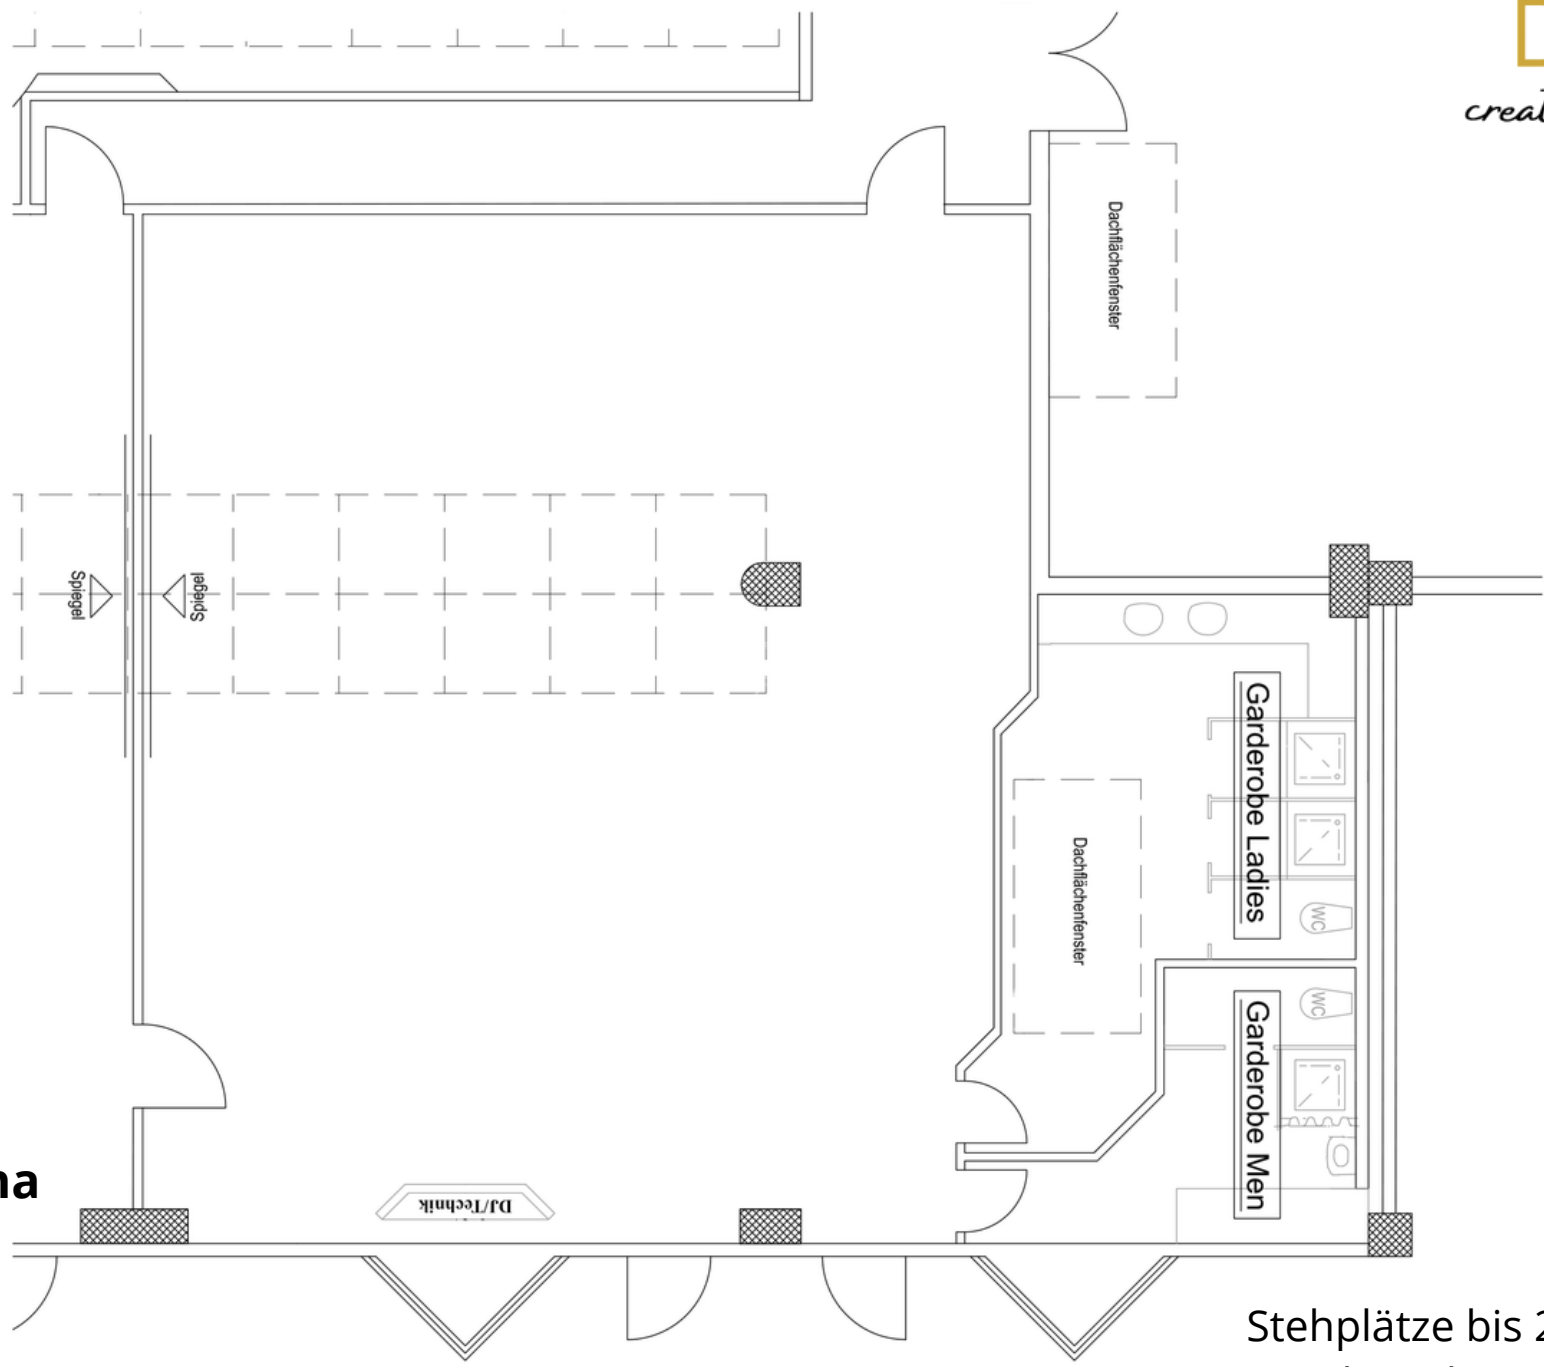

**Grande Salle**  
Höhe 5-7.5 m  
660 m<sup>2</sup>

Stehplätze bis 1000 Personen  
Sitzplätze bis 600 Personen

**Salle 1 und 2**

Höhe 4.7 m

Salle 1: 140 m<sup>2</sup>

Salle 2: 110 m<sup>2</sup>

Stehplätze bis 500 Personen  
Sitzplätze bis 300 Personen

**Petit Pasadena  
Salle 3**

Höhe 4.7 m  
130 m<sup>2</sup>

Stehplätze bis 250 Personen  
Sitzplätze bis 150 Personen

**Petit Pasadena**  
**Salle 4**

Höhe 4.7 m  
140 m<sup>2</sup>

Stehplätze bis 250 Personen  
Sitzplätze bis 150 Personen

**Intermezzo**  
Höhe 4.7 m  
110 m2

Sitzplätze bis 50 Personen

**Pasadena Lounge**  
Höhe 4.7 m  
85 m<sup>2</sup>

**Coiffeur & Cosmetics**

Höhe 2.2 m

80 m<sup>2</sup>