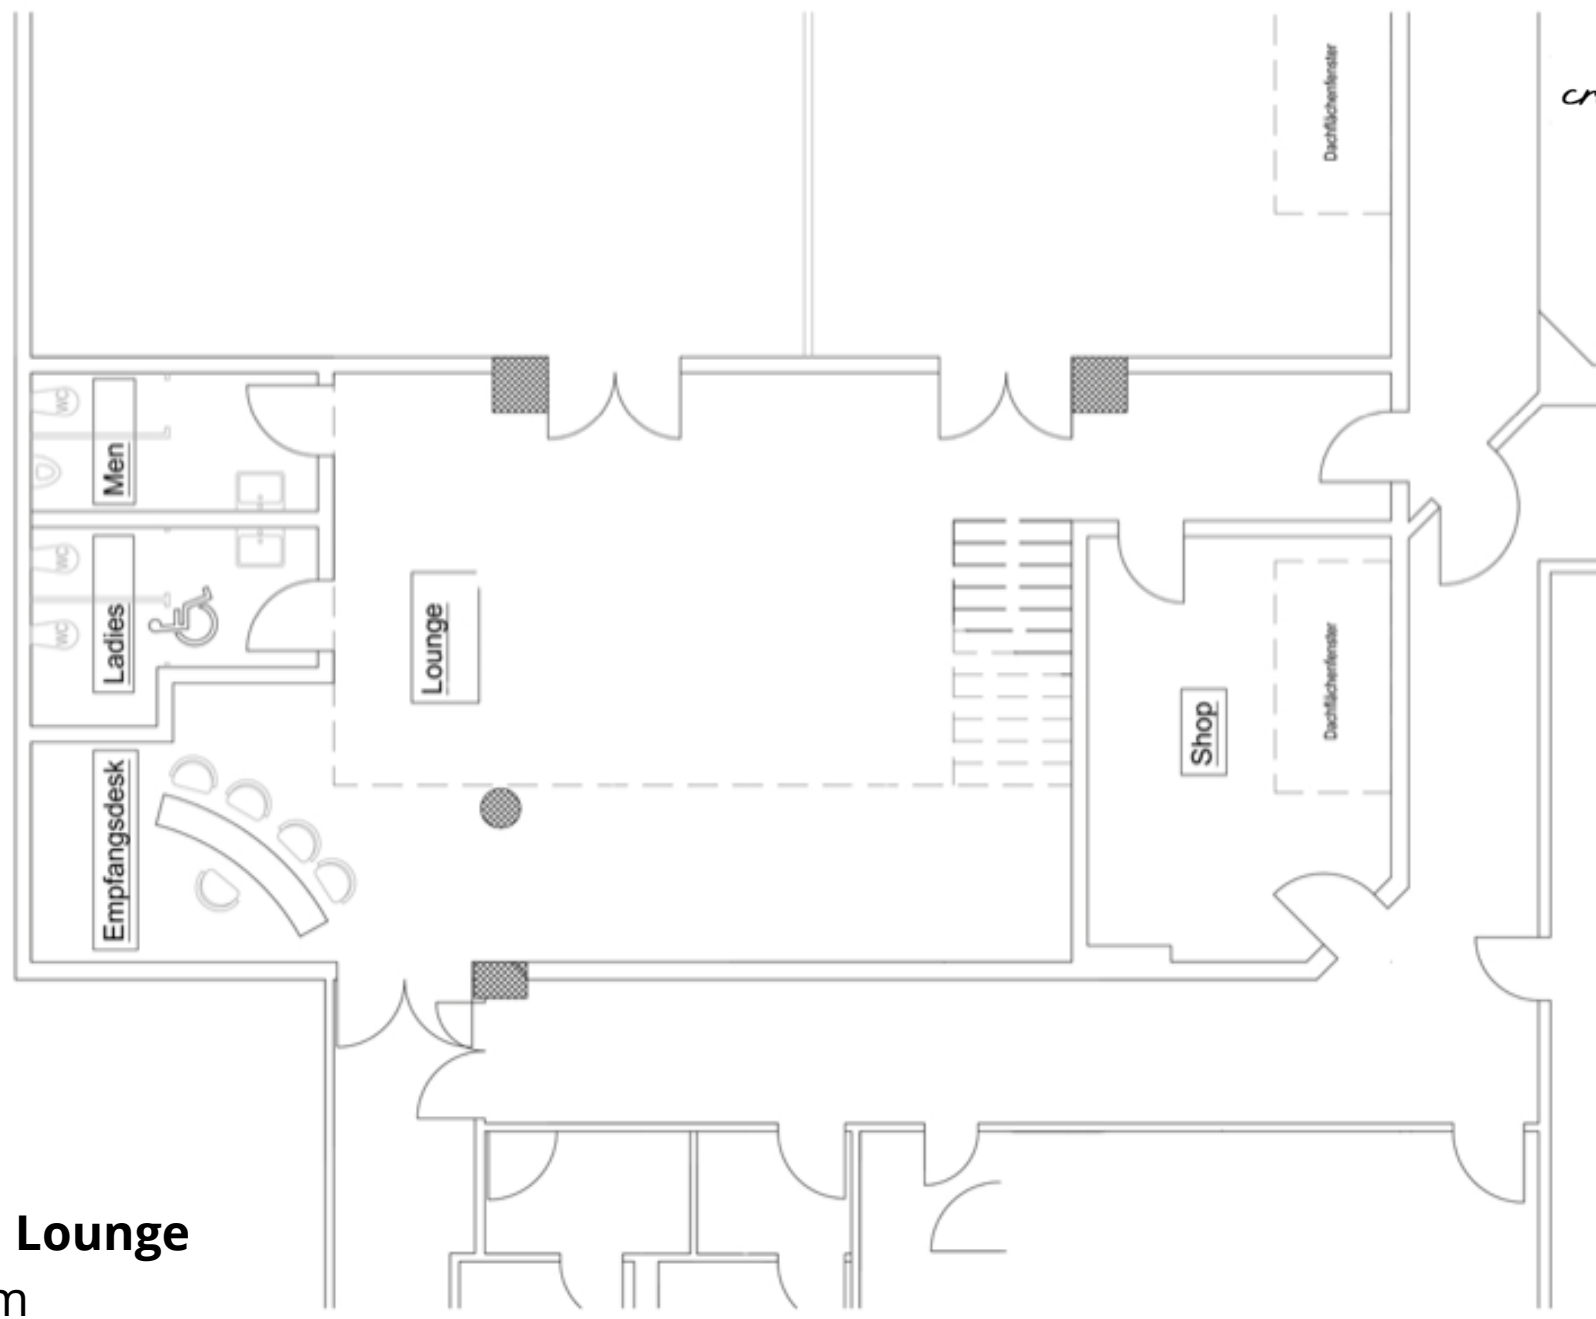

**Grande Salle**  
Höhe 5-7.5 m  
660 m<sup>2</sup>

Stehplätze bis 1000 Personen  
Sitzplätze bis 600 Personen

**Salle 1 und 2**

Höhe 4.7 m

Salle 1: 140 m<sup>2</sup>

Salle 2: 110 m<sup>2</sup>

Stehplätze bis 500 Personen  
Sitzplätze bis 300 Personen

**Petit Pasadena  
Salle 3**

Höhe 4.7 m  
130 m<sup>2</sup>

Stehplätze bis 250 Personen  
Sitzplätze bis 150 Personen

**Petit Pasadena**  
**Salle 4**

Höhe 4.7 m  
140 m<sup>2</sup>

Stehplätze bis 250 Personen  
Sitzplätze bis 150 Personen

**Intermezzo**  
Höhe 4.7 m  
110 m2

Sitzplätze bis 50 Personen

**Pasadena Lounge**  
Höhe 4.7 m  
85 m<sup>2</sup>

**Coiffeur & Cosmetics**

Höhe 2.2 m

80 m<sup>2</sup>