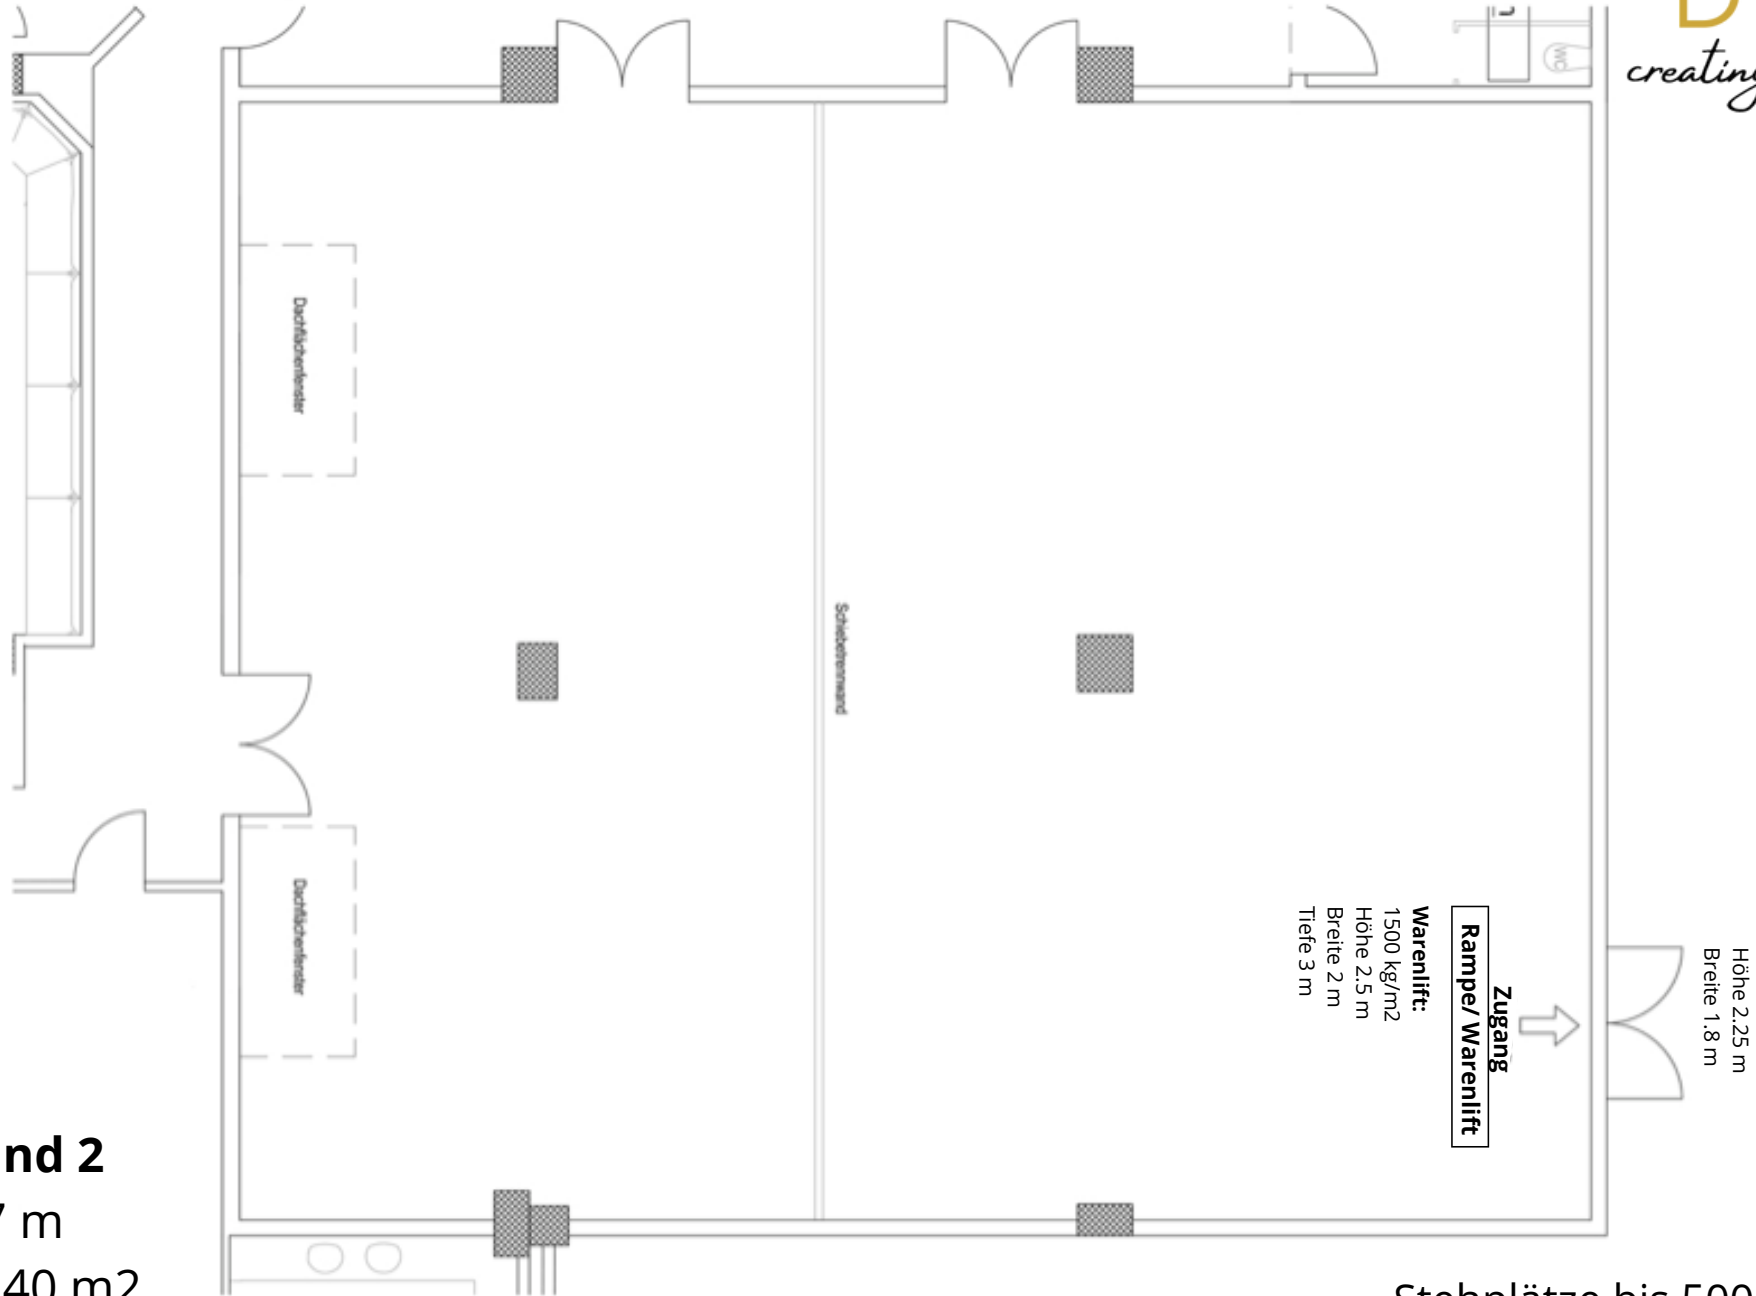

**Grande Salle**  
Höhe 5-7.5 m  
660 m<sup>2</sup>

Stehplätze bis 1000 Personen  
Sitzplätze bis 600 Personen

**Salle 1 und 2**

Höhe 4.7 m

Salle 1: 140 m<sup>2</sup>

Salle 2: 110 m<sup>2</sup>

Stehplätze bis 500 Personen  
Sitzplätze bis 300 Personen

**Petit Pasadena  
Salle 3**

Höhe 4.7 m  
130 m<sup>2</sup>

Stehplätze bis 250 Personen  
Sitzplätze bis 150 Personen

**Petit Pasadena**  
**Salle 4**

Höhe 4.7 m  
140 m<sup>2</sup>

Stehplätze bis 250 Personen  
Sitzplätze bis 150 Personen

**Intermezzo**  
Höhe 4.7 m  
110 m2

Sitzplätze bis 50 Personen

**Pasadena Lounge**  
Höhe 4.7 m  
85 m<sup>2</sup>

**Coiffeur & Cosmetics**

Höhe 2.2 m

80 m<sup>2</sup>