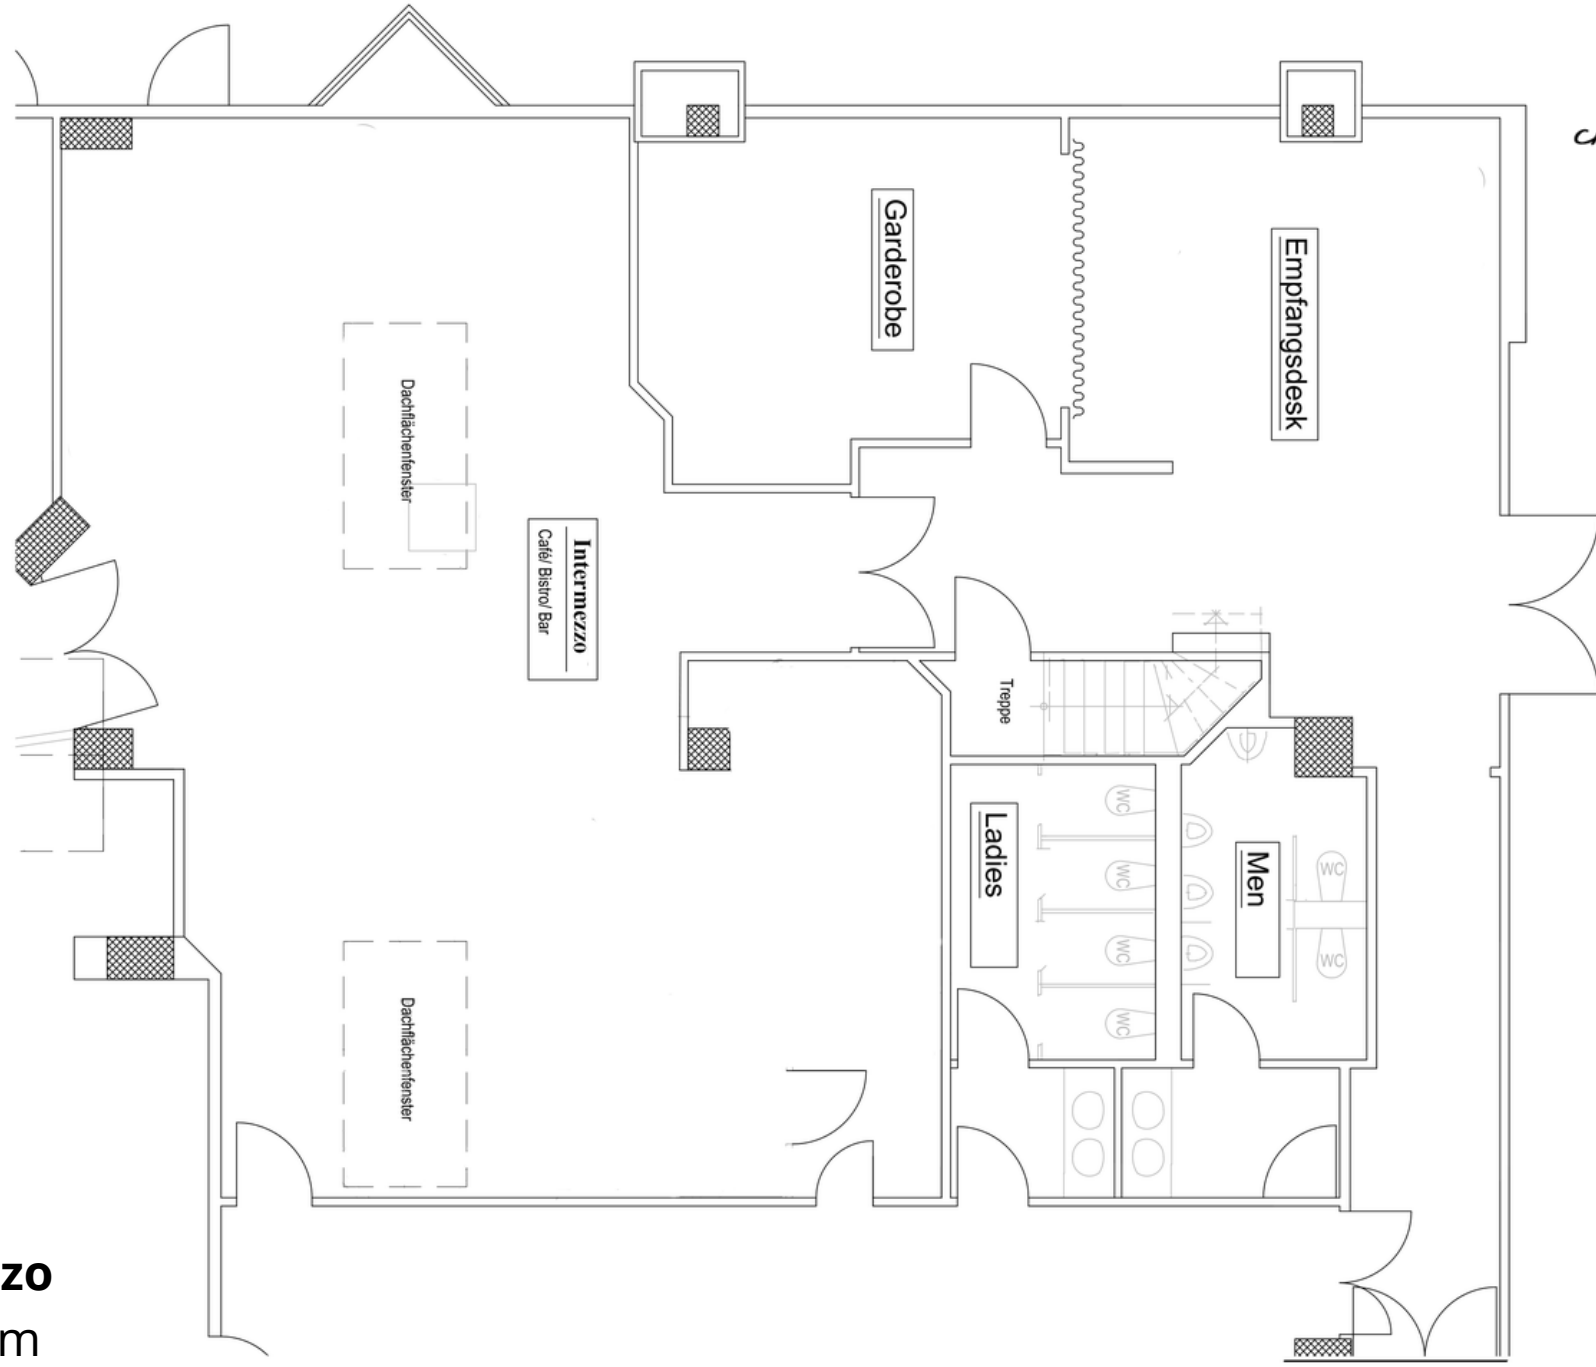

**Grande Salle**  
Höhe 5-7.5 m  
660 m<sup>2</sup>

Stehplätze bis 1000 Personen  
Sitzplätze bis 600 Personen

**Salle 1 und 2**

Höhe 4.7 m

Salle 1: 140 m<sup>2</sup>

Salle 2: 110 m<sup>2</sup>

Stehplätze bis 500 Personen  
Sitzplätze bis 300 Personen

**Petit Pasadena  
Salle 3**

Höhe 4.7 m  
130 m<sup>2</sup>

Stehplätze bis 250 Personen  
Sitzplätze bis 150 Personen

**Petit Pasadena**  
**Salle 4**

Höhe 4.7 m  
140 m<sup>2</sup>

Stehplätze bis 250 Personen  
Sitzplätze bis 150 Personen

**Intermezzo**  
Höhe 4.7 m  
110 m2

Sitzplätze bis 50 Personen

**Pasadena Lounge**  
Höhe 4.7 m  
85 m<sup>2</sup>

**Coiffeur & Cosmetics**

Höhe 2.2 m

80 m<sup>2</sup>