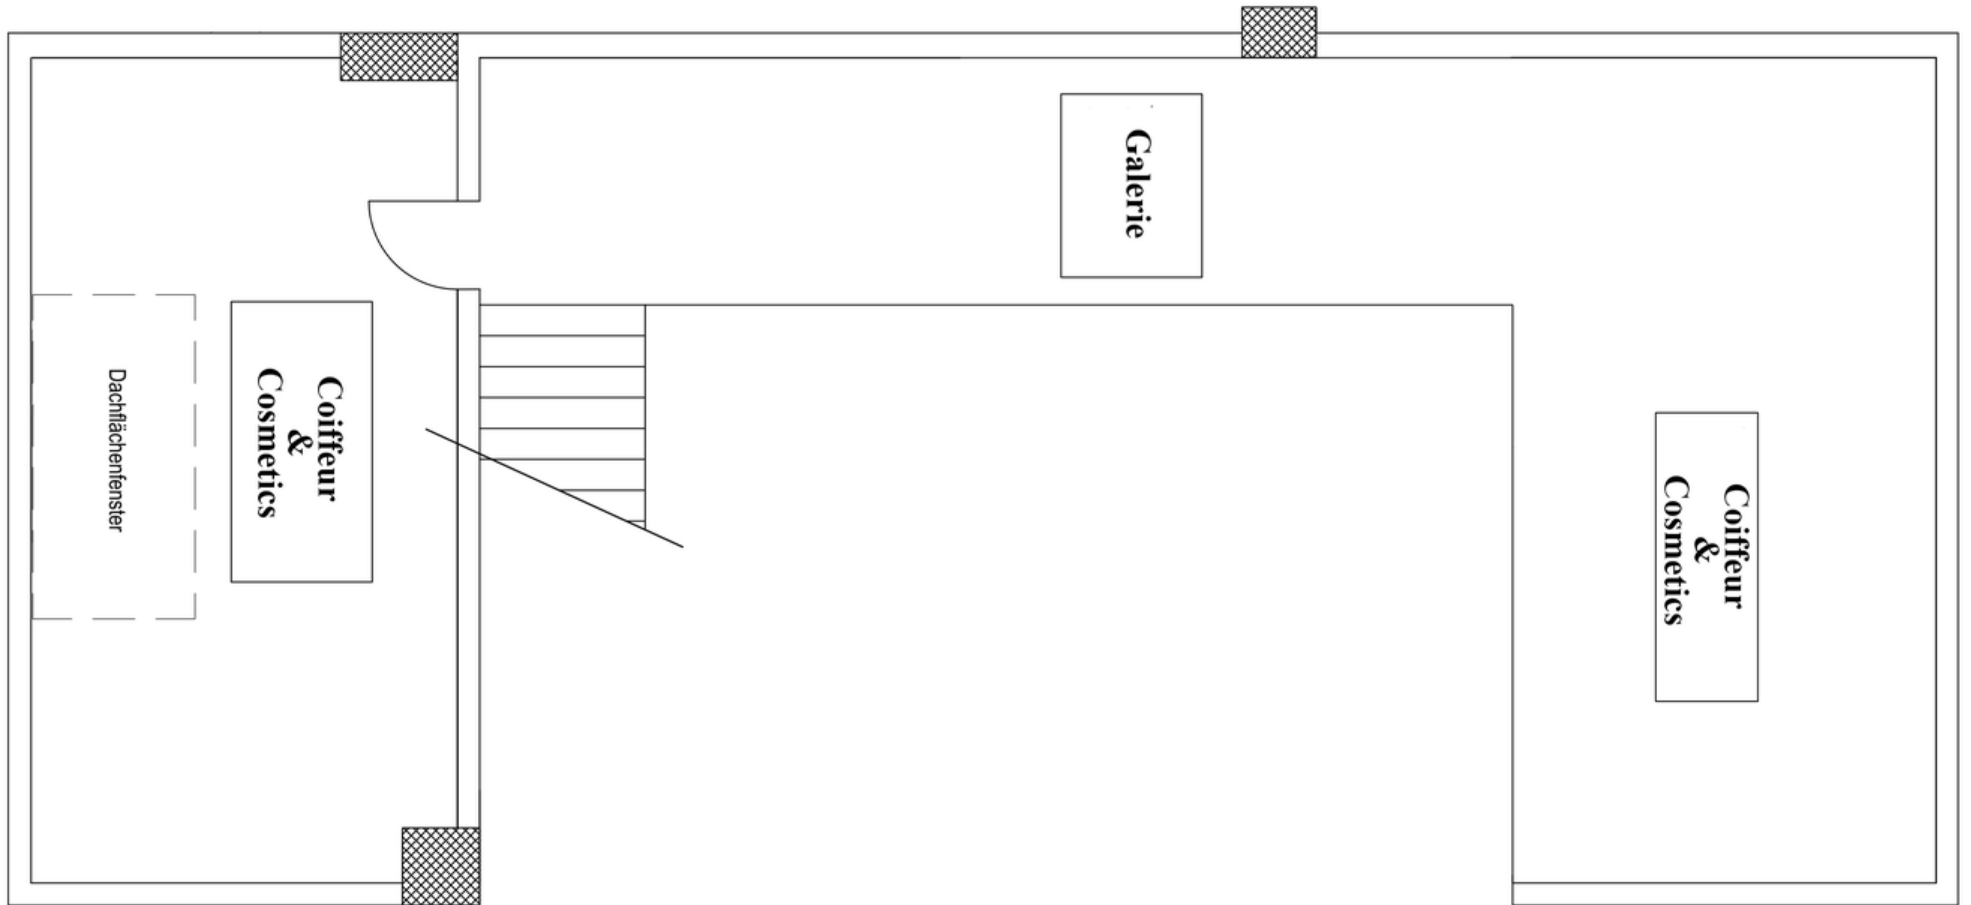

**Grande Salle**  
Höhe 5-7.5 m  
660 m<sup>2</sup>

Stehplätze bis 1000 Personen  
Sitzplätze bis 600 Personen

**Salle 1 und 2**

Höhe 4.7 m

Salle 1: 140 m<sup>2</sup>

Salle 2: 110 m<sup>2</sup>

Stehplätze bis 500 Personen  
Sitzplätze bis 300 Personen

**Petit Pasadena  
Salle 3**

Höhe 4.7 m  
130 m<sup>2</sup>

Stehplätze bis 250 Personen  
Sitzplätze bis 150 Personen

**Petit Pasadena**  
**Salle 4**

Höhe 4.7 m  
140 m<sup>2</sup>

Stehplätze bis 250 Personen  
Sitzplätze bis 150 Personen

**Intermezzo**  
Höhe 4.7 m  
110 m2

Sitzplätze bis 50 Personen

**Pasadena Lounge**  
Höhe 4.7 m  
85 m<sup>2</sup>

**Coiffeur & Cosmetics**

Höhe 2.2 m

80 m<sup>2</sup>